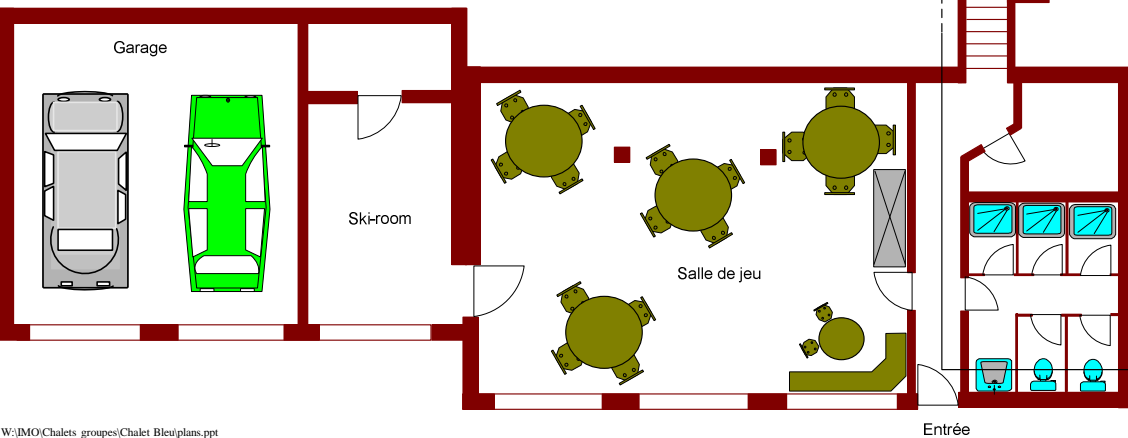

# Chalet Bleu 50 places

2ème

IMMOBILIA GRIMENTZ  
www.i-g.ch - info@i-g.ch

Combles

Rez

- 1 chauffe-plats
- 2 lave-vaisselle
- 3 table de travail
- 4 laverie
- 5 congélateur
- 6 frigo
- 7 plateau
- 8 friteuses
- 8 fourneau