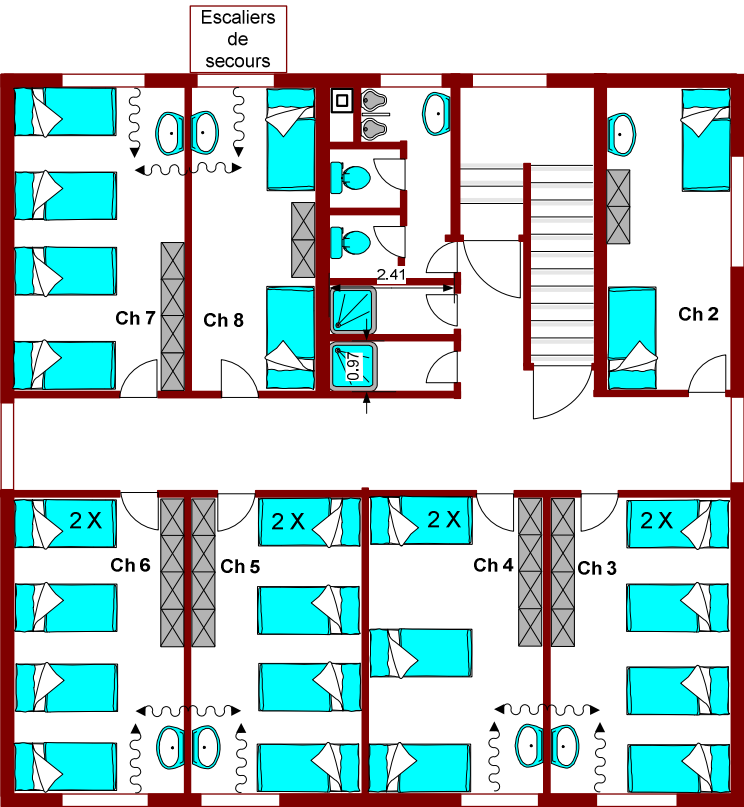

# Chalet Bleu 50 places

2ème

IMMOBILIA GRIMENTZ  
www.i-g.ch - info@i-g.ch

Combles

Rez

- 1 chauffe-plats
- 2 lave-vaisselle
- 3 table de travail
- 4 laverie
- 5 congélateur
- 6 frigo
- 7 plateau
- 8 friteuses
- 8 fourneau